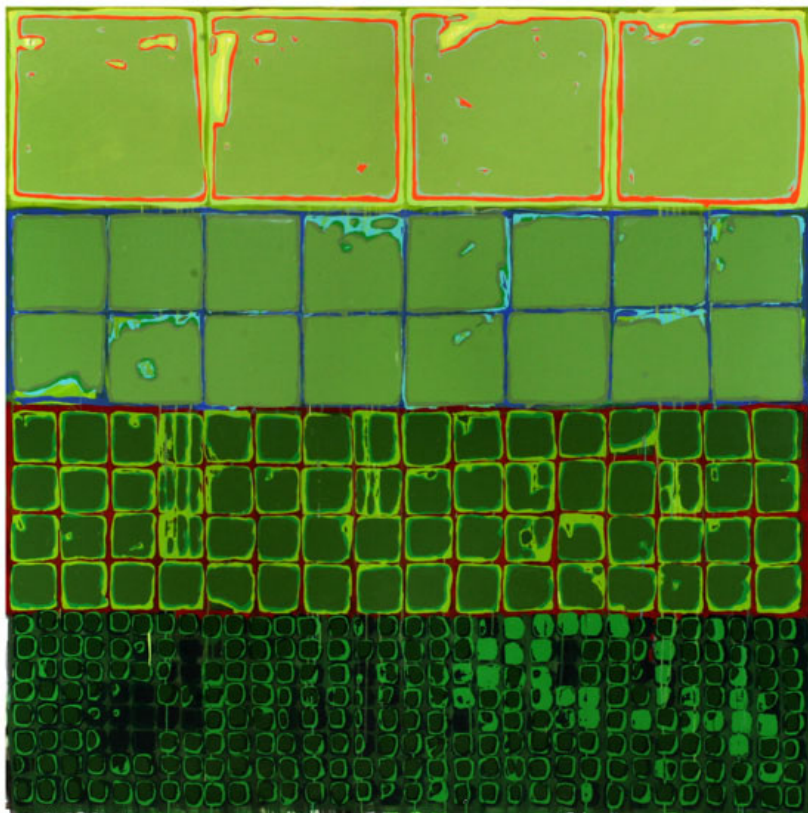

**SIMÕES
DE ASSIS**
GALERIA
DE ARTE

PAOLO RIDOLFI

Sem título, 2013

Acrílica sobre tela

acrylic on canvas

150 x 150 cm

R$ 33.000,00

Curitiba

Al. Dom Pedro II, 155

Batel | 80420-060

+55 41 3232-2315

São Paulo

Rua Sarandi, 113 A

Jardins | 01414-010

+55 11 3062-8980