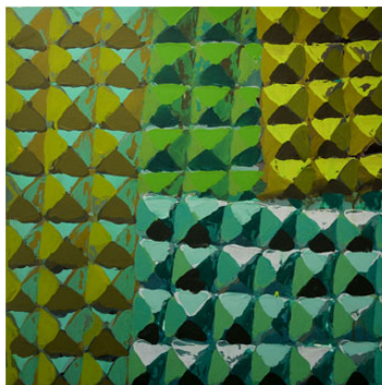

PAOLO RIDOLFI

Sem título, 2015

acrílica sobre tela

tríptico 50 x 150 cm (50 x 50 cm, 50 x 60 cm, 50 x 40 cm)

R$ 27.000,00

Curitiba

Al. Dom Pedro II, 155

Batel | 80420-060

+55 41 3232-2315

São Paulo

Rua Sarandi, 113 A

Jardins | 01414-010

+55 11 3062-8980