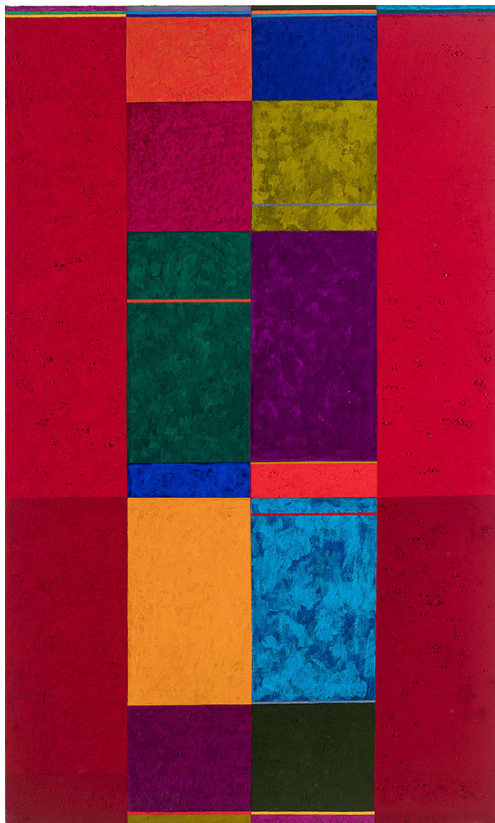

**SIMÕES
DE ASSIS**
GALERIA
DE ARTE

GONÇALO IVO

Contraponto , 2015

óleo sobre tela

100 x 60 cm

R$ 100.000,00

Curitiba

Al. Dom Pedro II, 155

Batel | 80420-060

+55 41 3232-2315

São Paulo

Rua Sarandi, 113 A

Jardins | 01414-010

+55 11 3062-8980