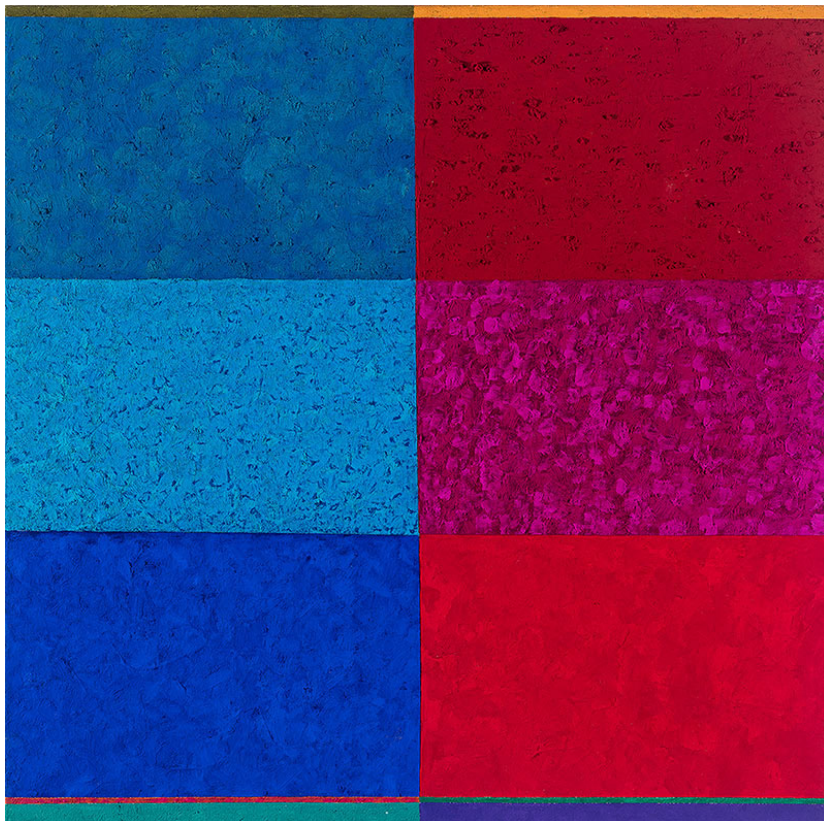

**SIMÕES
DE ASSIS**
GALERIA
DE ARTE

GONÇALO IVO

Contemplações, 2015

óleo sobre tela

50 x 50 cm

R$ 64.000,00

Curitiba

Al. Dom Pedro II, 155

Batel | 80420-060

+55 41 3232-2315

São Paulo

Rua Sarandi, 113 A

Jardins | 01414-010

+55 11 3062-8980